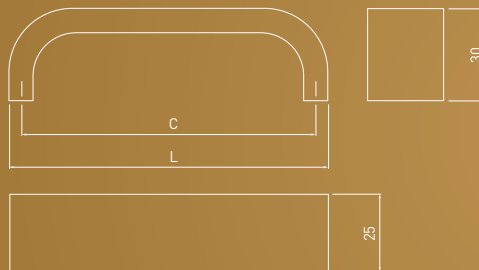

KLASYCZNE
CLASSIC
КЛАССИКА

UA — 347

C	L	aluminium aluminium алюминий
128	136	UA-00-347128
160	168	UA-00-347160
192	200	UA-00-347192
224	232	UA-00-347224
256	264	UA-00-347256
320	328	UA-00-347320