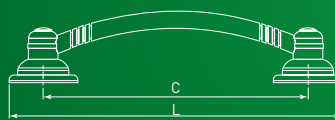

RENNES

C	L	antyczny mosiądz antique brass античная латунь
96	121	UZ-REN096-04A
kotatka knocker ручка		UZ-RENG01-04A
gałka knob ручка		UZ-RENG02-04A