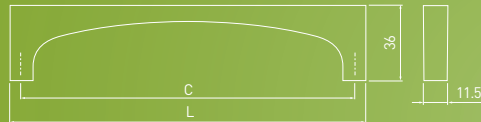

C	L	chrom chrome хром
160	170	UZ-PARMA160-01