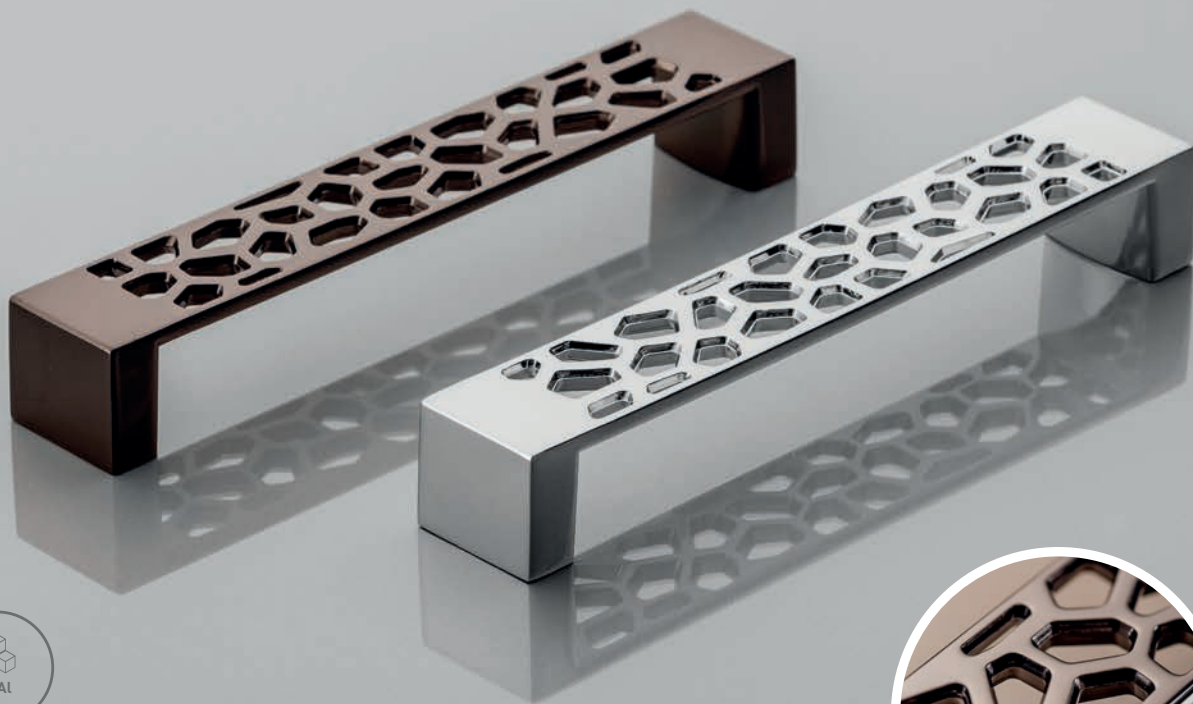

NOWOCZESNE
MODERN
МОДЕРН

CADIS

C	L	chrom chrome хром
160	168	UZ-CAD160-01
320	328	UZ-CAD320-01
gatka knob ручка	40	GZ-CAD032-01

NOWOCZESNE
MODERN
МОДЕРН

VERA

C	L	chrom chrome хром	kadm cadmium кадмий
160	174	UZ-VER160-01	UZ-VER160-08