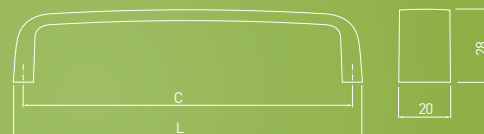

UZ-133

C	L	chrom chrome хром	satyna satin сатин	aluminium aluminium алюминий	stal szczotkowana brushed steel шлифованная сталь
128	135,4	UZ-133128-01	UZ-133128-02	UZ-133128-05	UZ-133128-06