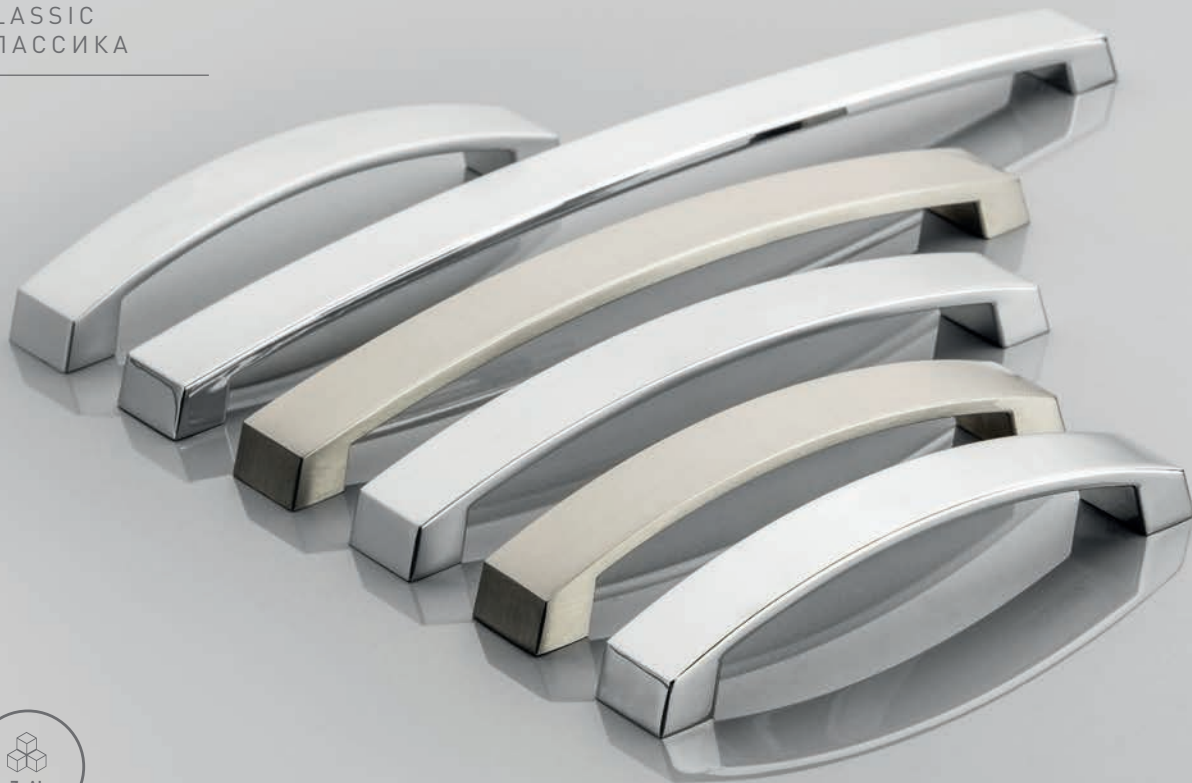

Pasuje do wieszaka D892
Matches hook D892
Хорошо сочетается с крючком D892

KLASYCZNE
CLASSIC
КЛАССИКА

UZ-G1

C	L	chrom chrome хром	aluminium aluminium алюминий	stal szczotkowana brushed steel шлифованная сталь
128	142	UZ-G1-128-01	UZ-G1-128-05	UZ-G1-128-06
160	174	UZ-G1-160-01	UZ-G1-160-05	UZ-G1-160-06
192	206	UZ-G1-192-01	UZ-G1-192-05	UZ-G1-192-06
256	270	UZ-G1-256-01	UZ-G1-256-05	UZ-G1-256-06
320	334	UZ-G1-320-01	UZ-G1-320-05	UZ-G1-320-06
416	430	UZ-G1-416-01	UZ-G1-416-05	UZ-G1-416-06