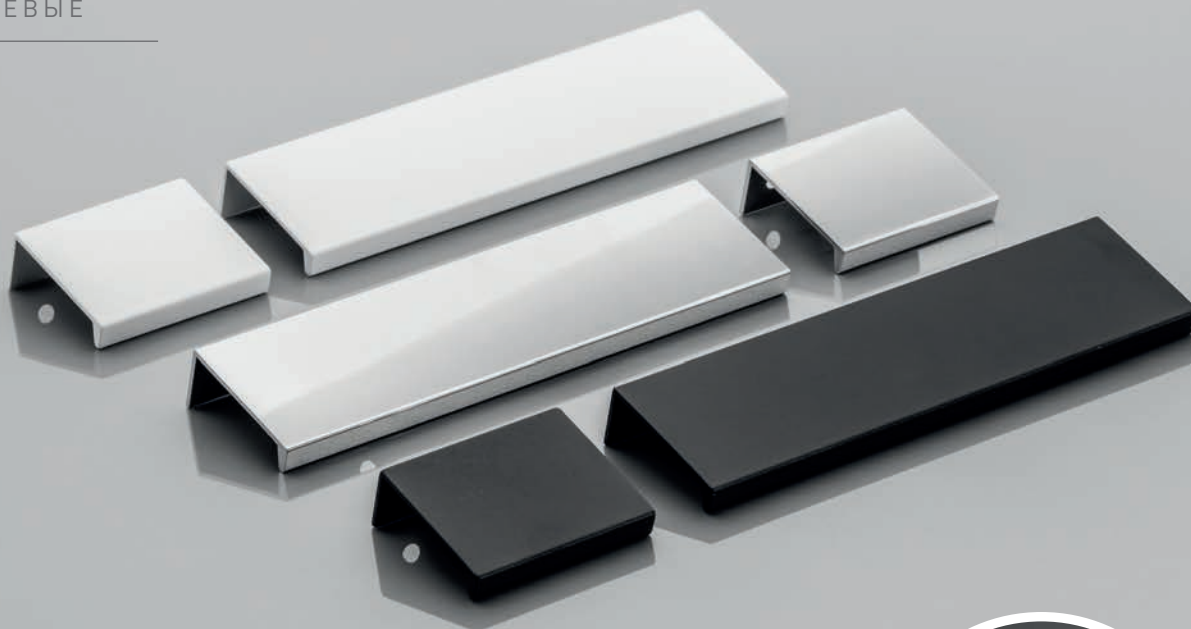

KRAWĘDZIOWE
EDGE MOUNTED
ТОРЦЕВЫЕ

Wygoda w użytkowaniu połączona z dyskrecją.
Comfort of use combined with discretion.
Абсолютная лаконичность и удобство в использовании.