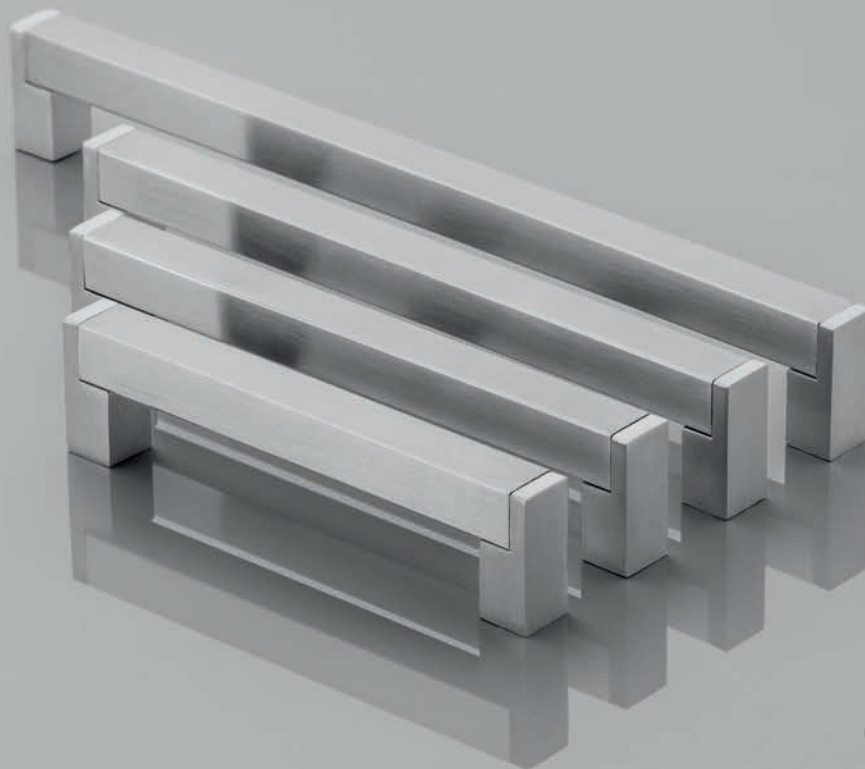

NOWOCZESNE
MODERN
МОДЕРН

UZ — 334