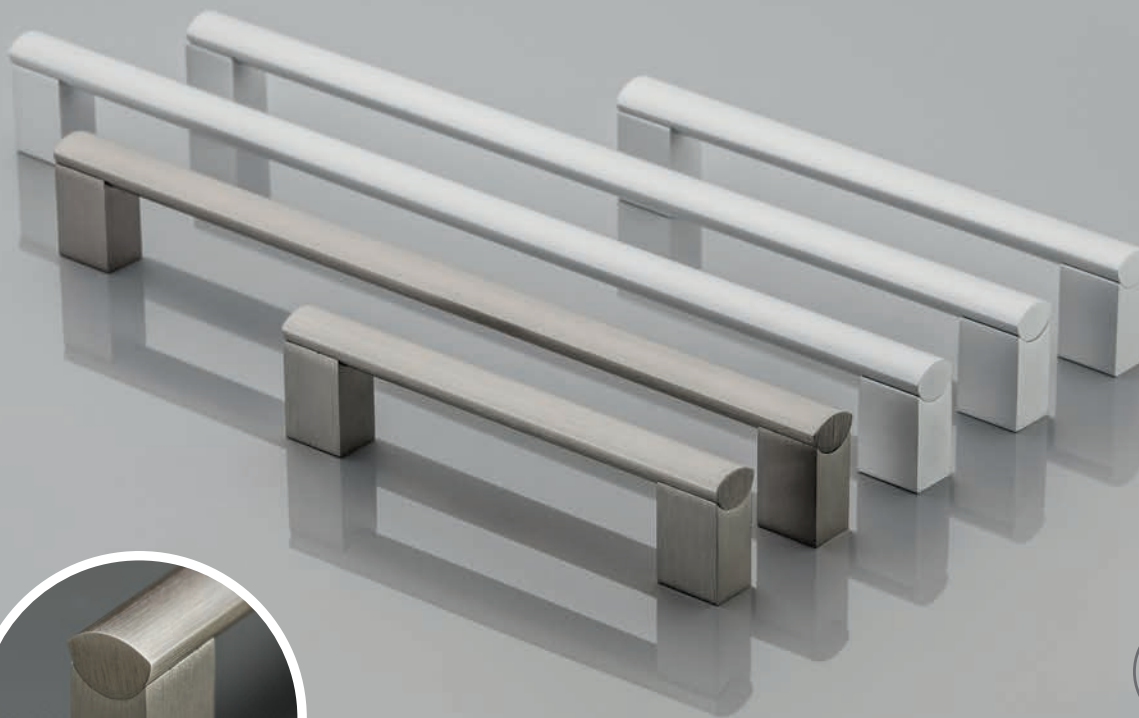

US — SKA

C	L	stal szczotkowana brushed steel шлифованная сталь
128	140	US-SKA128-06
160	172	US-SKA160-06
192	204	US-SKA192-06

NOWOCZESNE
MODERN
МОДЕРН

UA — A3

C	L	aluminium aluminium алюминий
96	128	UA-A3-096128
128	160	UA-A3-128160
160	192	UA-A3-160192
192	224	UA-A3-192224
256	288	UA-A3-256288
320	352	UA-A3-320352