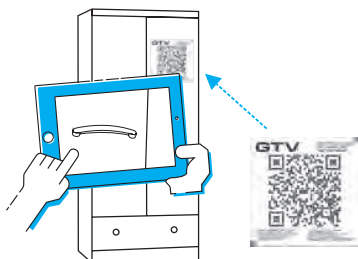

POBIERZ DARMOWĄ APLIKACJĘ DO
ARANŻOWANIA UCHWYTÓW ONLINE.

DOWNLOAD OUR FREE, FURNITURE
HANDLES ARRANGEMENT APP.

СКАЧАЙ БЕСПЛАТНОЕ ПРИЛОЖЕНИЕ
ДЛЯ ПРОЕКЦИИ РУЧЕК ОНЛАЙН.

Chcesz sprawdzić jak wygląda uchwyt na frontach mebli przed zakupem?
Do you want to check how your piece of furniture will look with GTV handles?
Хочешь проверить как будут смотреться ручки GTV в интерьере?

Uruchom aplikację
Start the app
Запустите приложение

Wyświetl uchwyt
Display a handle
Посмотреть

1

KROK

Ściągnij i zainstaluj aplikację ze strony: www.gtvintiaro.com lub ze sklepów googleplay i appstore – aplikacja intiaro.