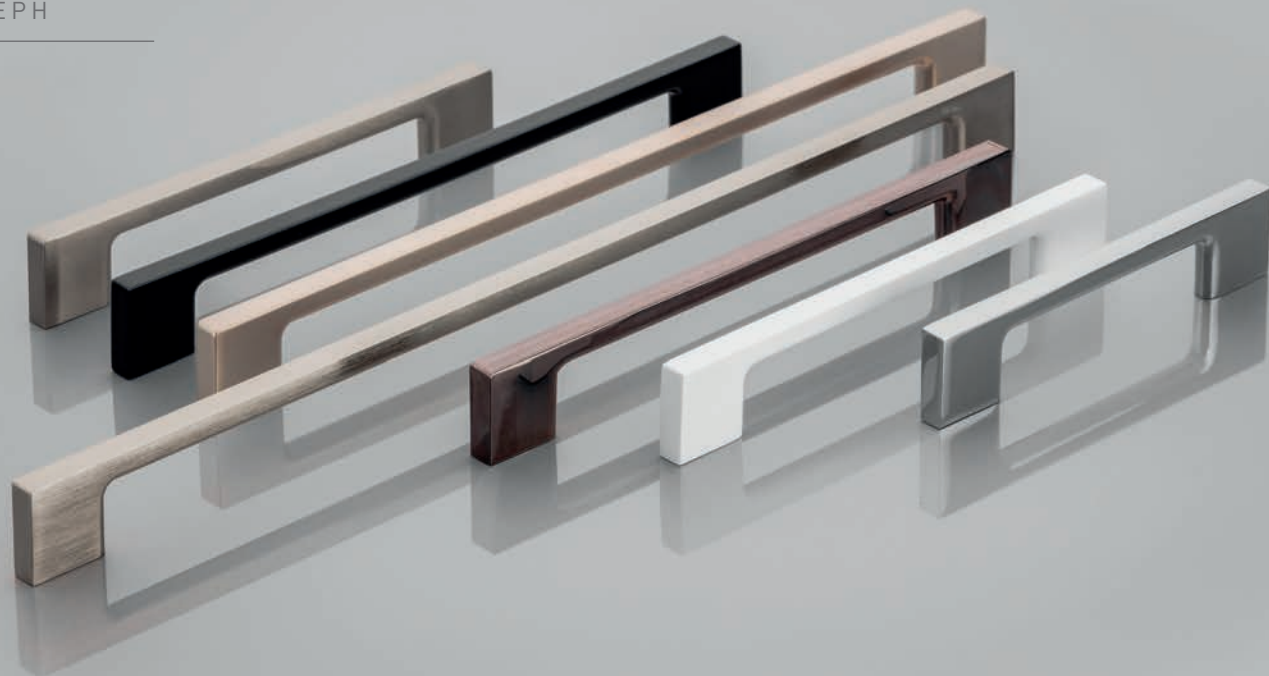

NOWOCZESNE
MODERN
МОДЕРН

UZ-819