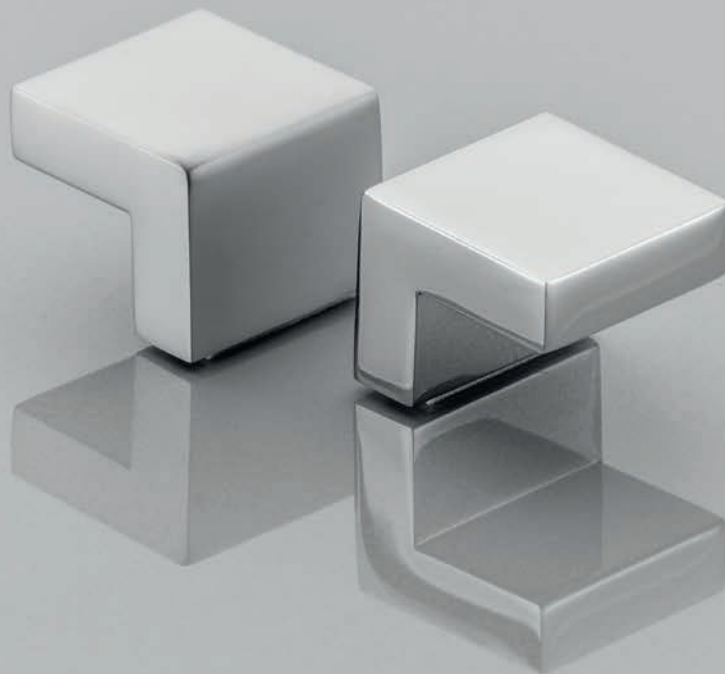

NOWOCZESNE
MODERN
МОДЕРН

UZ-55