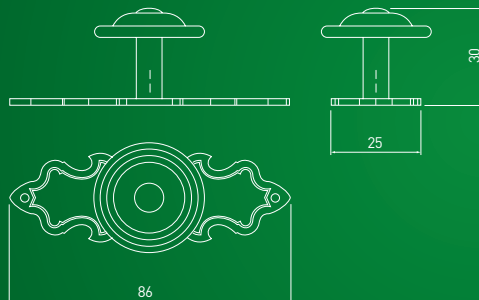

genova

werona

reggio

latina

UZ—WP146

C	L	antyczny mosiądz antique brass античная латунь
---	---	--

gałka knob ручка	136	UZ-WP1146-04
------------------------	-----	--------------

GZ-1136