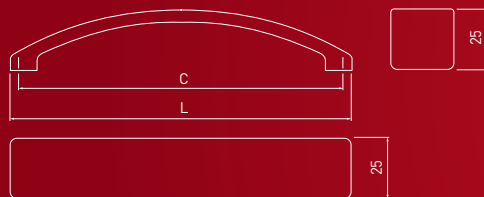

C	L	chrom chrome хром	tytan szczotkowany brushed titanium шлифованный титан
128	142	UZ-ERIS128-01	UZ-ERIS128-11