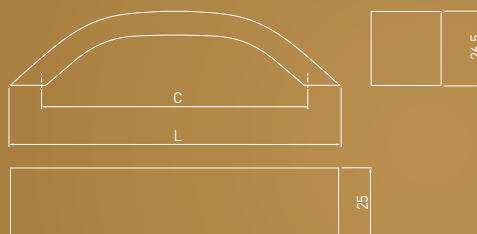

Утонченная серия ручек предназначена для тех, кто ценит элегантность. Предельно лаконичная, скупая на излишества форма ручек проявит себя в любом стиле Вашего дома.

KLASYCZNE
CLASSIC
КЛАССИКА

UA — 337

C	L	aluminium aluminium алюминий
96	116	UA-00-337096
128	146	UA-00-337128
160	180	UA-00-337160
192	212	UA-00-337192
224	244	UA-00-337224
256	275	UA-00-337256
320	340	UA-00-337320