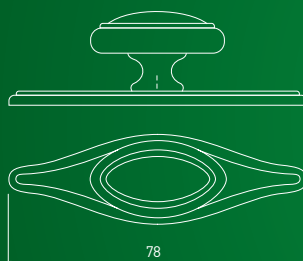

C

antyczny mosiądz
antique brass
античная латунь

gatka
knob
ручка

GZ-WP1136-04

GZ-1148

C	L	antyczny mosiądz antique brass античная латунь
gatka knob ручка	39	GZ-WP1148-04

GZ-1152

C	L	antyczny mosiądz antique brass античная латунь
gałka knob ручка	78	GZ-WP1152-04