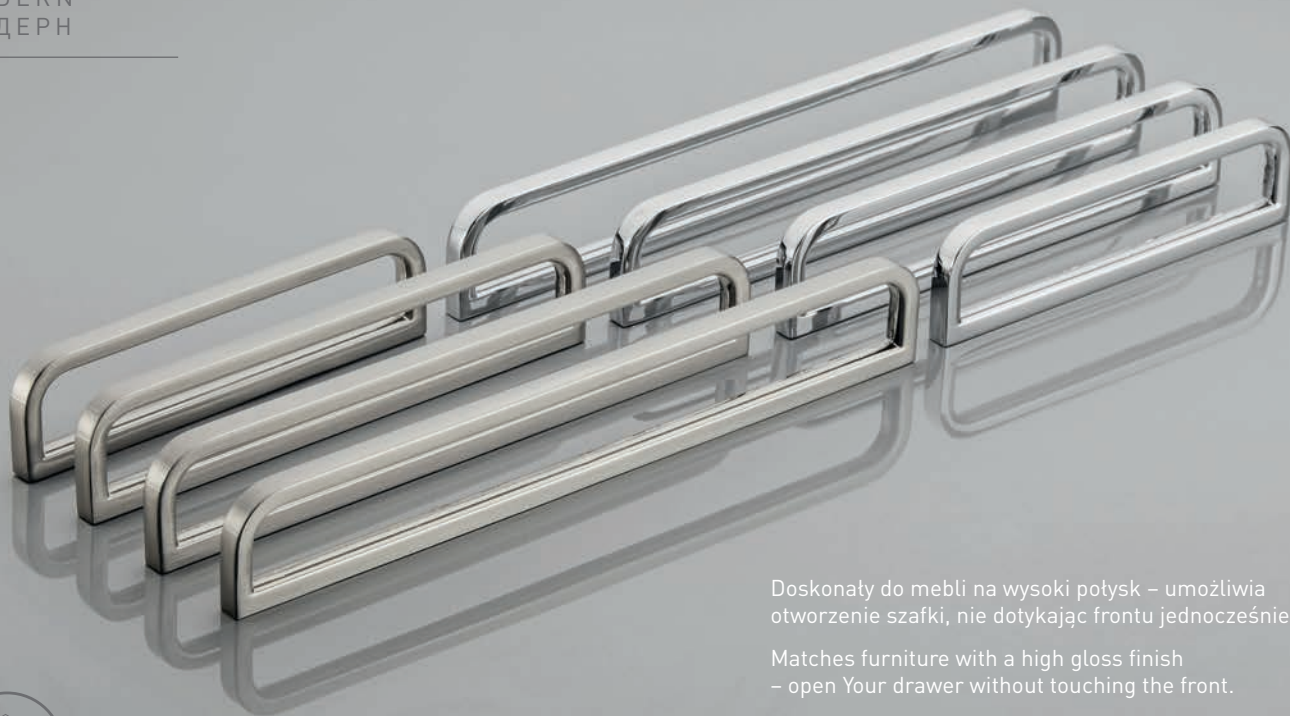

NOWOCZESNE
MODERN
МОДЕРН

Doskonaty do mebli na wysoki potysk – umożliwia otworzenie szafki, nie dotykając frontu jednocześnie.

Matches furniture with a high gloss finish – open Your drawer without touching the front.