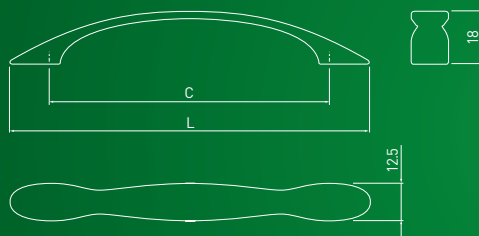

Pasuje do wieszaka K24
Matches hook K24
Идеально сочетается с крючками K24

ACERA

C	L	antyczny mosiądz antique brass античная латунь
96	147	UZ-ACERA-96-04

ANZIO

C	L	antyczny mosiądz antique brass античная латунь
96	123	UZ-ANZIO-96-04