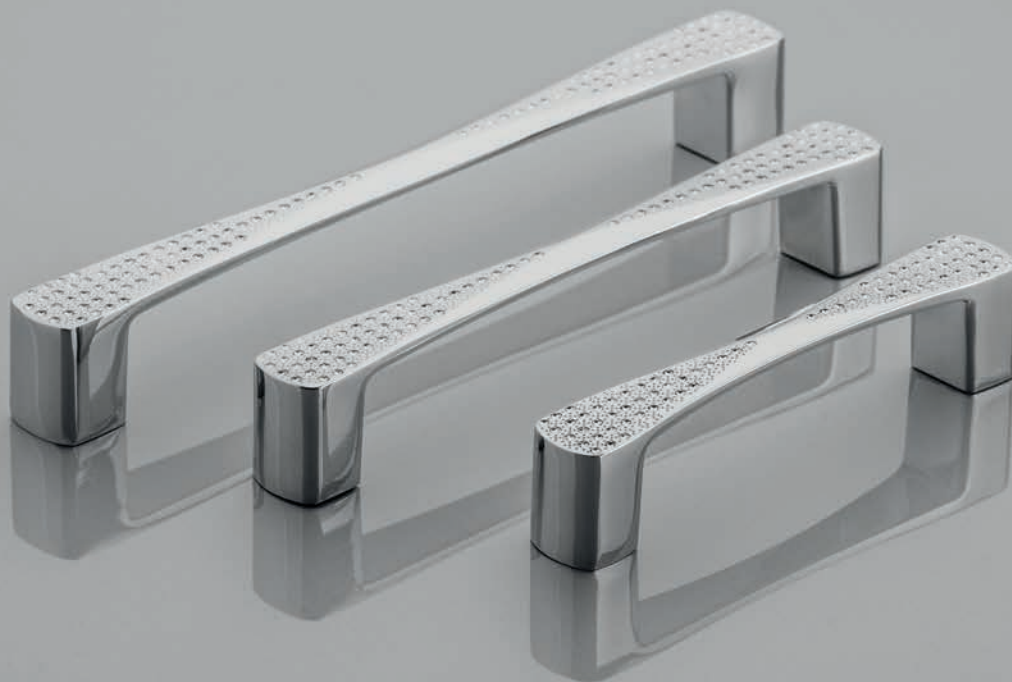

COMO

C	L	chrom chrome хром
96	104	UZ-COM096-01
128	135	UZ-COM128-01
160	170	UZ-COM160-01