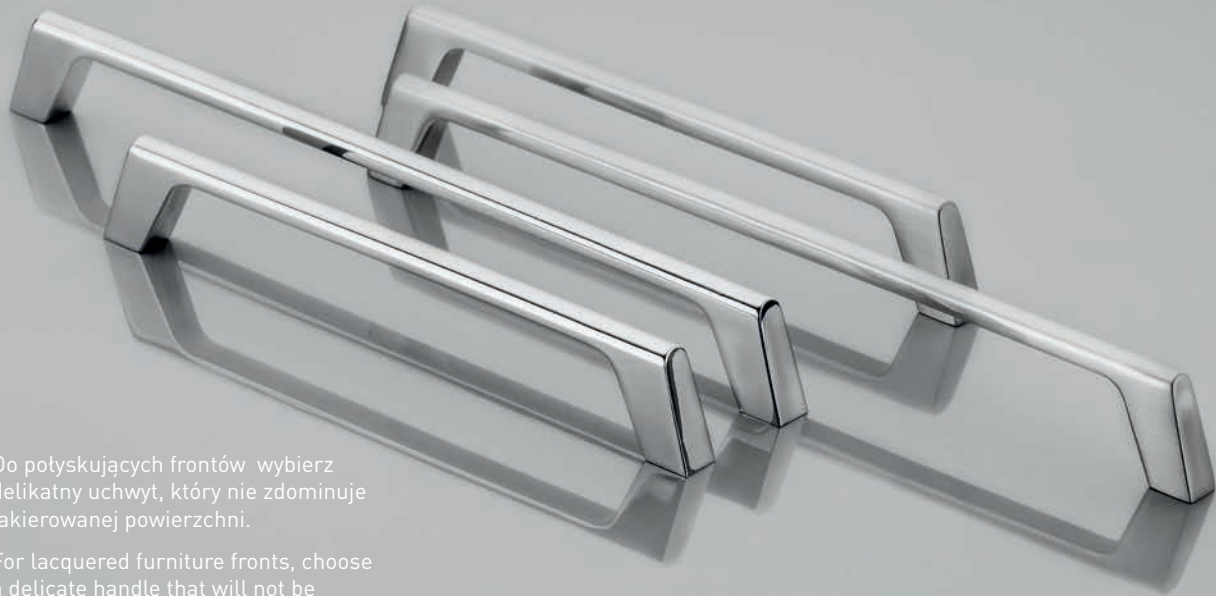

Do połyskujących frontów wybierz delikatny uchwyt, który nie zdominuje lakierowanej powierzchni.

For lacquered furniture fronts, choose a delicate handle that will not be visually dominant.

Для глянцевых фасадов выберите деликатную ручку, которая не будет доминировать над остальным декором.

UZ — G2