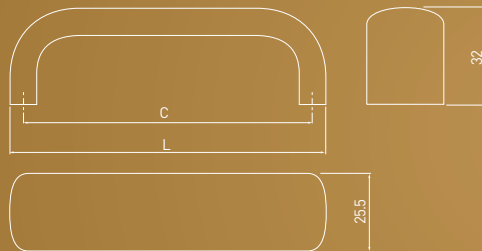

KLASYCZNE
CLASSIC
КЛАССИКА

UA — 338

C	L	aluminium aluminium алюминий
128	137	UA-00-338128
160	169	UA-00-338160

KLASYCZNE
CLASSIC
КЛАССИКА

UA — 340

C	L	aluminium aluminium алюминий
128	137	UA-00-340128
160	169	UA-00-340160
192	201	UA-00-340192
224	233	UA-00-340224
256	265	UA-00-340256
320	329	UA-00-340320