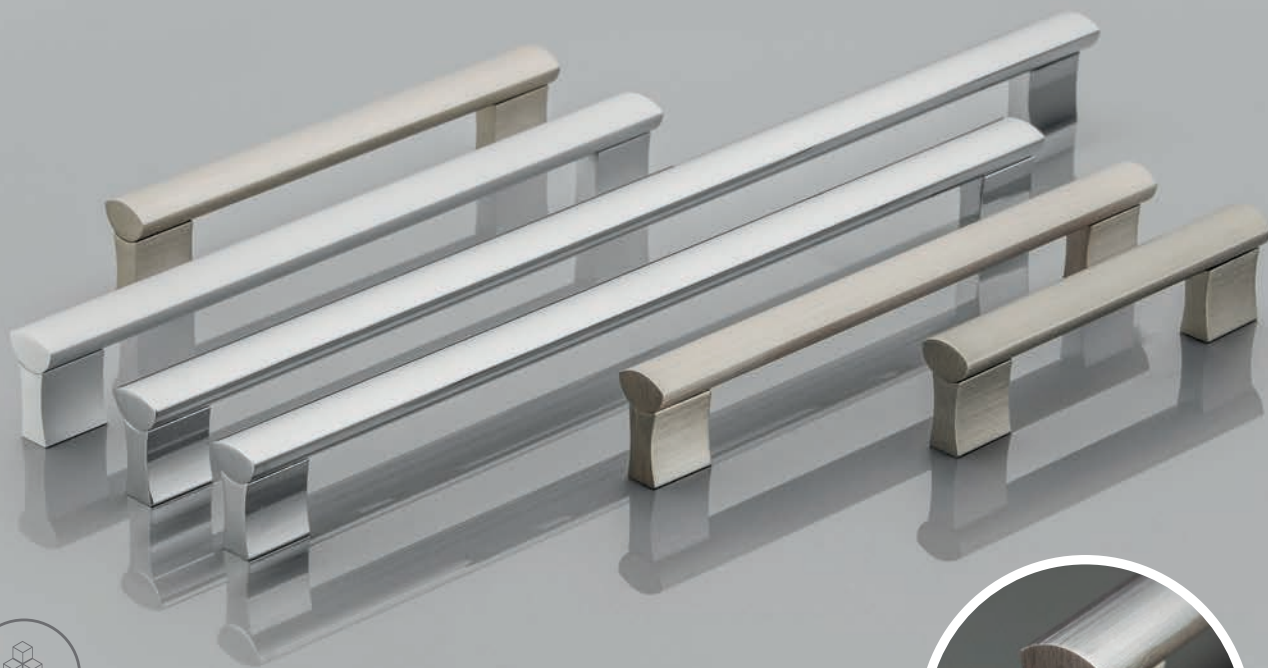

NOWOCZESNE
MODERN
МОДЕРН