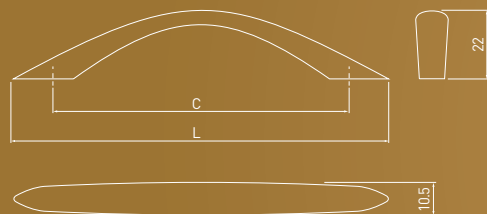

C	L	chrom chrome хром	satyna satin сатин	mosiądz brass латунь	aluminium aluminium алюминий
96	121	UZ-01-096-01	UZ-01-096-02	UZ-01-096-03	UZ-01-096-05
128	158	UZ-01-128-01	UZ-01-128-02	UZ-01-128-03	UZ-01-128-05