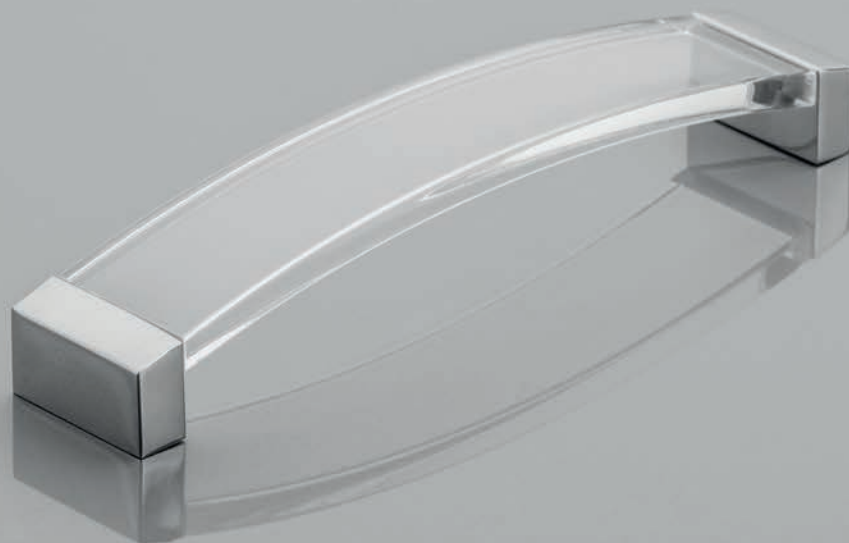

NOWOCZESNE
MODERN
МОДЕРН

ACRYL

C	L	chrom chrome хром	aluminium aluminium алюминий
160	170,2	UZ-ACRYL-Z111160	*