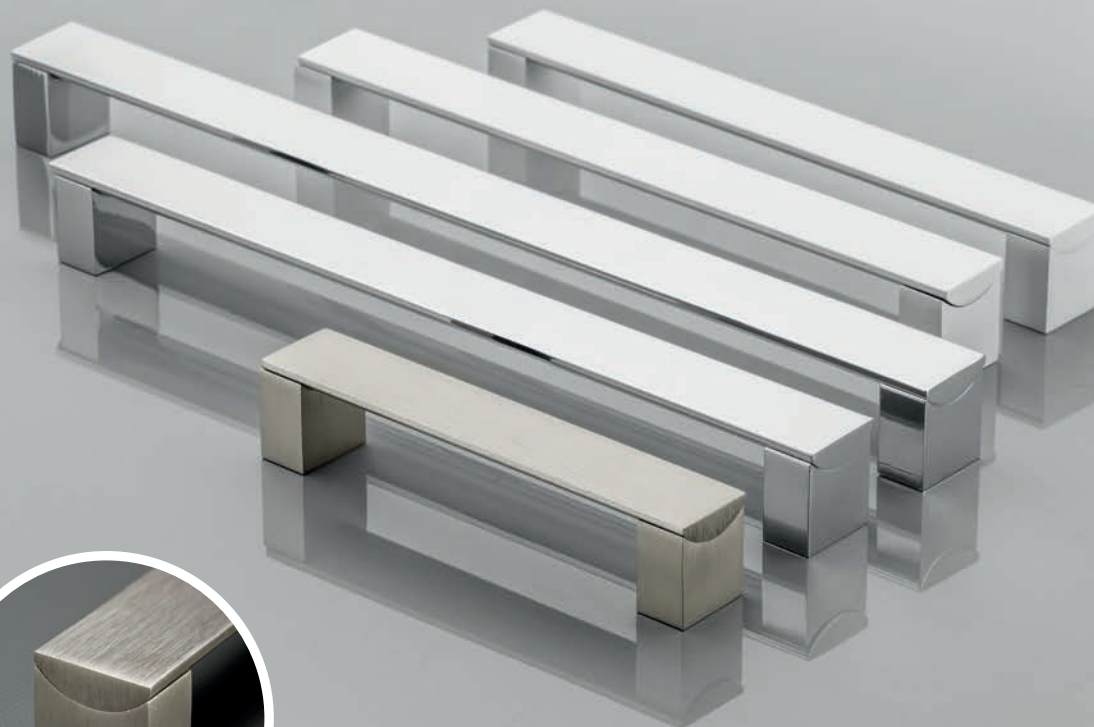

UA — B337

*Produkt dostępny na indywidualne zamówienie.
Individual orders only.
Товар доступен под заказ.

C	L	chrom chrome хром	aluminium aluminium алюминий	stal szcztokowana brushed steel шлифованная сталь
128	143	UA-B33712801	UA-B0-337128	UA-B33712806MJ
160	175	UA-B33716001	UA-B0-337160	UA-B33716006MJ
192	207	UA-B33719201	UA-B0-337192	UA-B33719206MJ
224	239	UA-B33722401	UA-B0-337224	UA-B33722406MJ
256	271	UA-B33725601	UA-B0-337256	UA-B33725606MJ
320	335	UA-B33732001	UA-B0-337320	UA-B33732006MJ
416	431	*	UA-B0-337416	UA-B33741606MJ
480	495	UA-B33748001	UA-B0-337480	UA-B33748006MJ