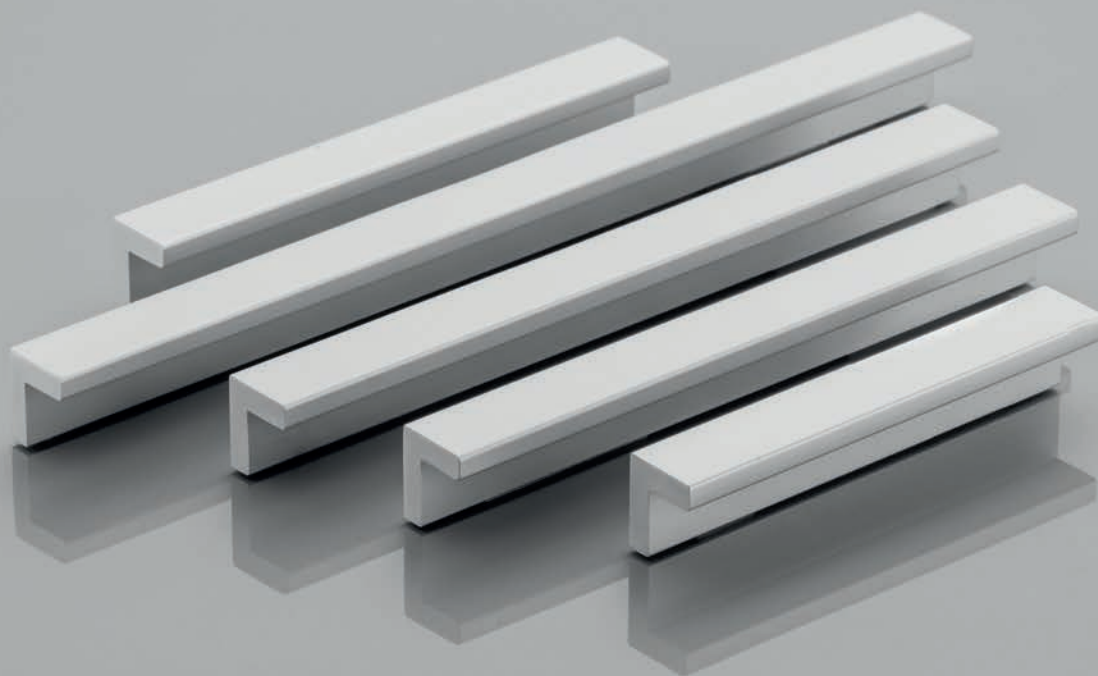

NOWOCZESNE
MODERN
МОДЕРН