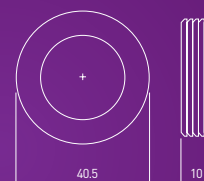

B 224

L1	L2	chrom chrome хром	satyna satin сатин	aluminium aluminium алюминий	biały white белый	czarny black чёрный
35	40	UZ-00B224-01	UZ-00B224-02	UZ-00B224-05	UZ-00B224-10	UZ-00B224-20