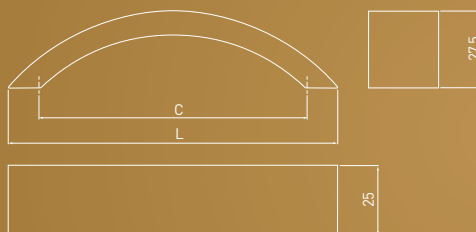

C	L	aluminium aluminium алюминий
128	137	UA-00-338128
160	169	UA-00-338160