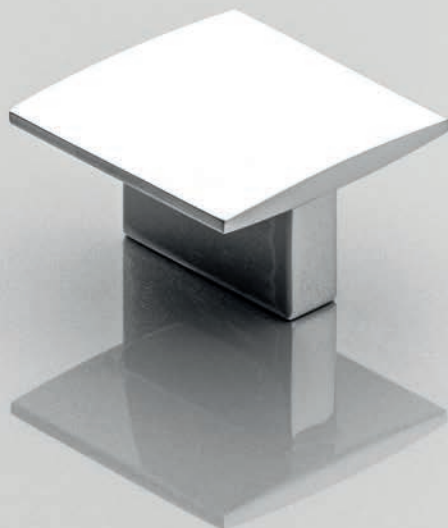

NOWOCZESNE
MODERN
МОДЕРН