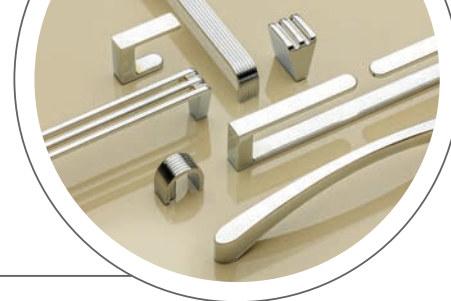

gtv.com.pl

GTV

Katalog uchwytów
Handles catalogue
Каталог ручек

NADAJEMY STYL TWOIM MEBLOM WE MAKE YOUR FURNITURE STYLISH ПРИДАЕМ СТИЛЬ ТВОЕЙ МЕБЕЛИ

Kolekcja GTV, to pełne portfolio uchwytów do wszystkich rodzajów pomieszczeń, urządzonych w najróżniejszych stylach. W naszej ofercie znajdują Państwo uchwyty klasyczne, glamour, retro czy nowoczesne. Przykładamy szczególną wagę tak do jakości wykonania, jak i funkcjonalności wzornictwa. Najnowsze wzory uchwytów zostały zaprojektowane zgodnie z aktualnymi trendami i wzbogacone o najmodniejsze kolory sezonu: biały, czarny, tytan szczotkowany oraz czarny chrom. Chcąc ułatwić Państwu pracę z produktami, na stronie firmowej GTV, udostępniliśmy bryły 3D uchwytów oraz stworzyliśmy darmową aplikację Intiario, dzięki której za pomocą telefonu lub tabletu mogą Państwo sprawdzić jak wygląda uchwyt na froncie mebli.