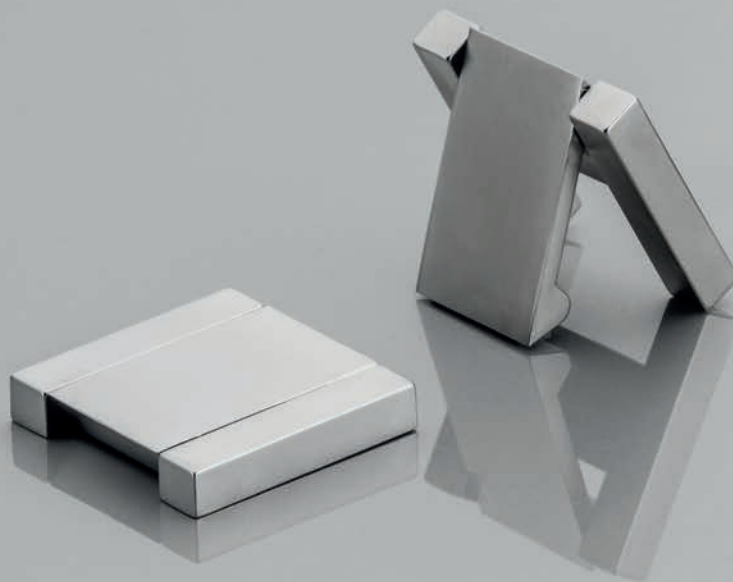

Pasuje do wieszaka WZ-K2201
Matches hook WZ-K2201
Подходит к вешалке WZ-K2201

NOWOCZESNE
MODERN
МОДЕРН

Bezpieczny uchwyt do szuflad biurkowych.
Safe drawer handle for work desks.
Безопасный вариант для рабочего стола.