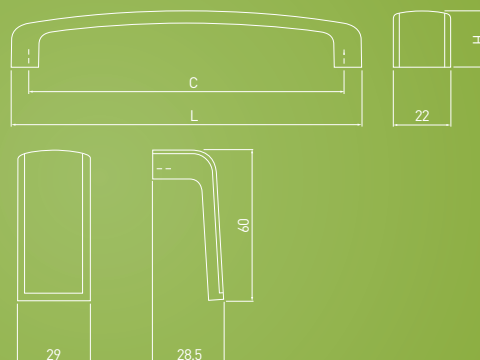

MONZA

C	L	H	stal szczotkowana / chrom brushed steel / chrome шлифованная сталь / хром	biały / chrom white / chrome белый / хром	czarny / chrom black / chrome чёрный / хром
16	29	28.5	UZ-MONZA16-06	UZ-MONZA16-10	UZ-MONZA16-20
160	178	29	UZ-MONZA160-06	UZ-MONZA160-10	UZ-MONZA160-20
256	274	33	UZ-MONZA256-06	UZ-MONZA256-10	UZ-MONZA256-20
384	402	34	UZ-MONZA384-06	UZ-MONZA384-10	UZ-MONZA384-20