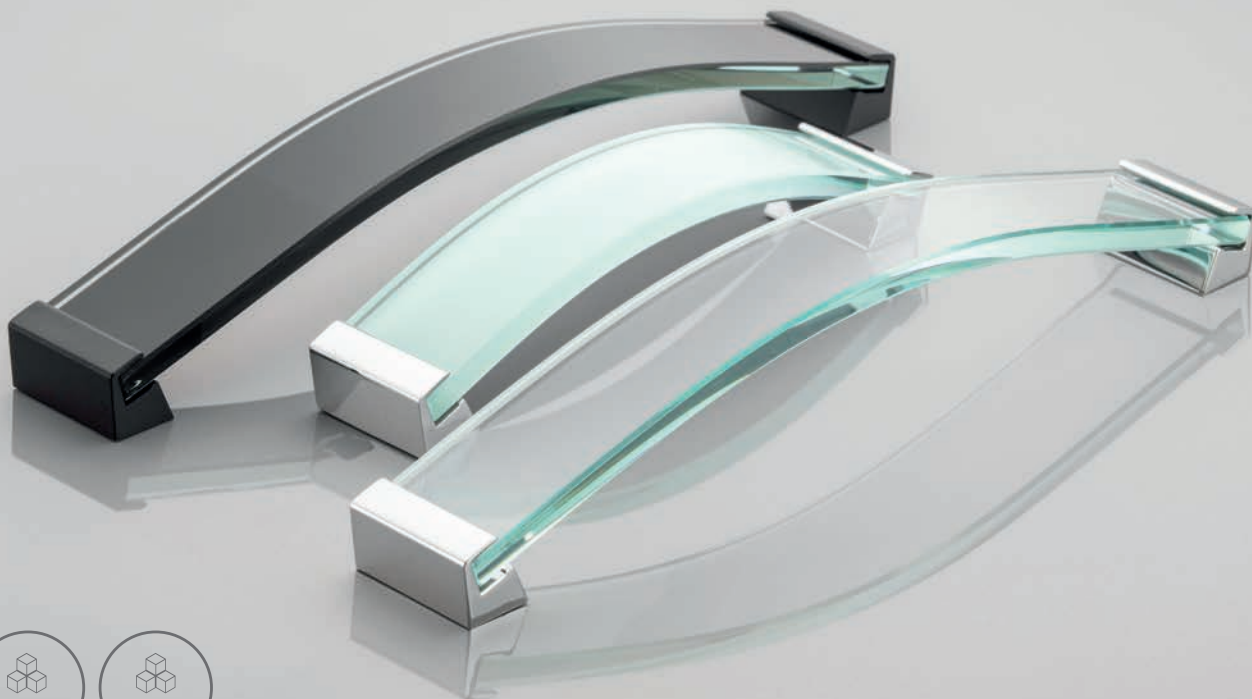

NOWOCZESNE
MODERN
МОДЕРН